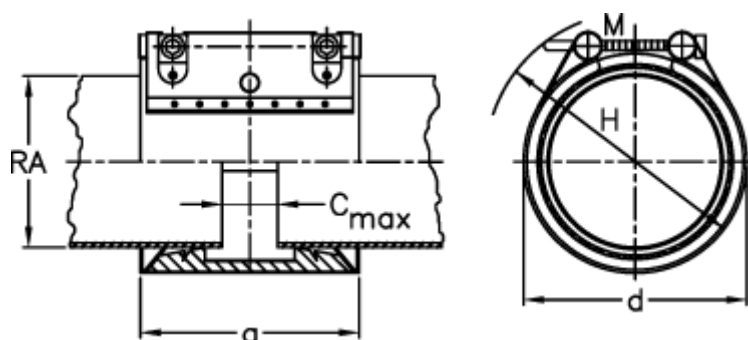

Varenummer: 025799300084
Beskrivelse: Norma Connect rørkobling
GRIP E W5 Ø=84,0 EPDM, 16 bar

Mål

a	= 98
C max med båndindlæg	= 25
d	= 105
H	= 125
M (Skrue)	= M10
Nominelt tryk (bar)	= 16
RA	= 84
RA min-RA max	= 82,0-85,0

Vægt pr stk. = 1.5